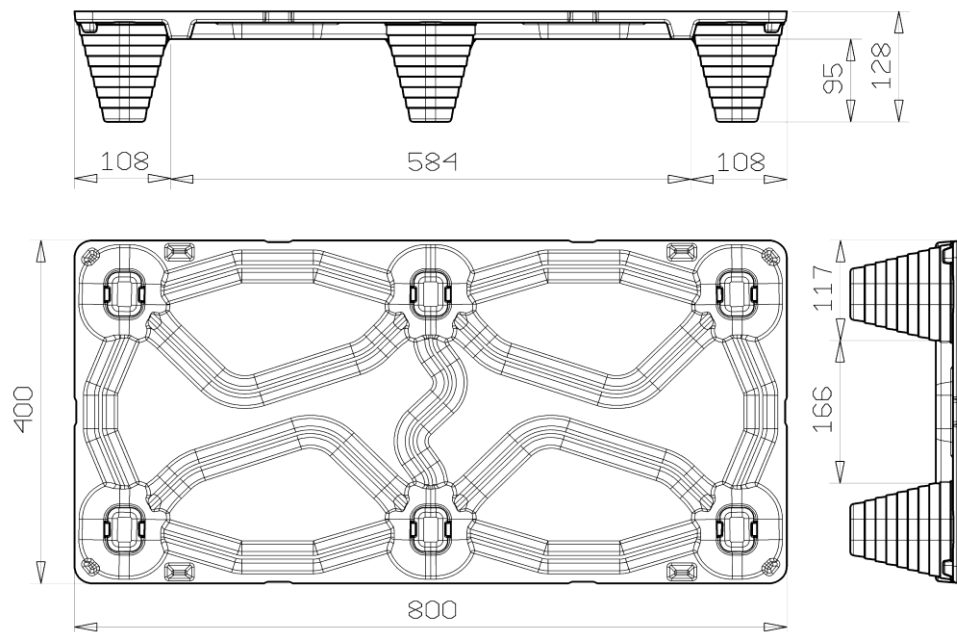

## EBM Pallet - PA1335 400x800 mm - Format 1/3

### Technical data :

#### Molded pallet 400 x 800 mm - Format 1/3

Our reference :	PA1335
Dynamic load capacity :	400 KG
Tare weight :	3.1 KG
Stack quantity :	180 pieces / stack
Piece height :	128 mm
Pallet truck height clearance :	95 mm
Pallet truck width clearance :	476 mm
Stack height :	2m