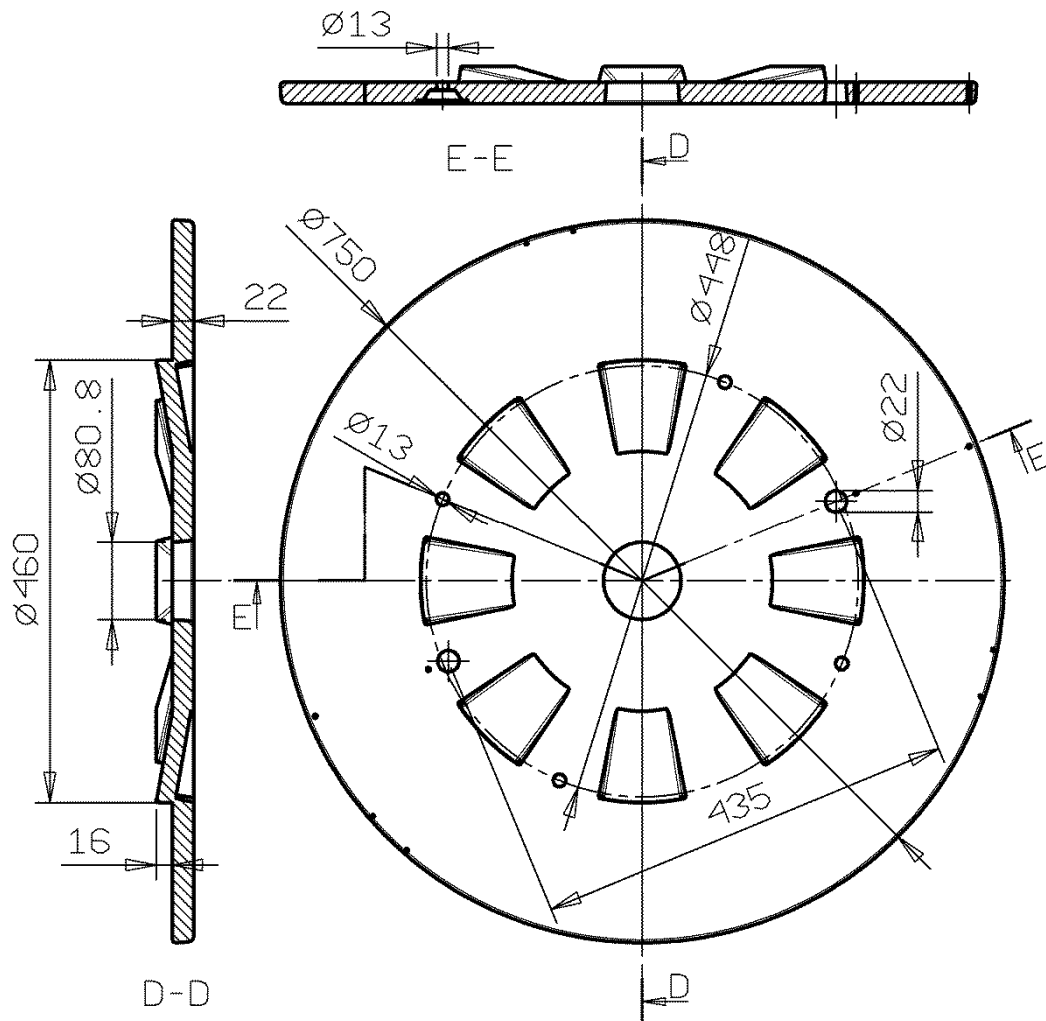

JOUE DE TOURET Ø750 mm – FLANGE Ø750 mm

Notre référence : TO18

Poids / Weight : 7,250kg

Conditionnement / Package : 55 pièces / units

100% recyclable