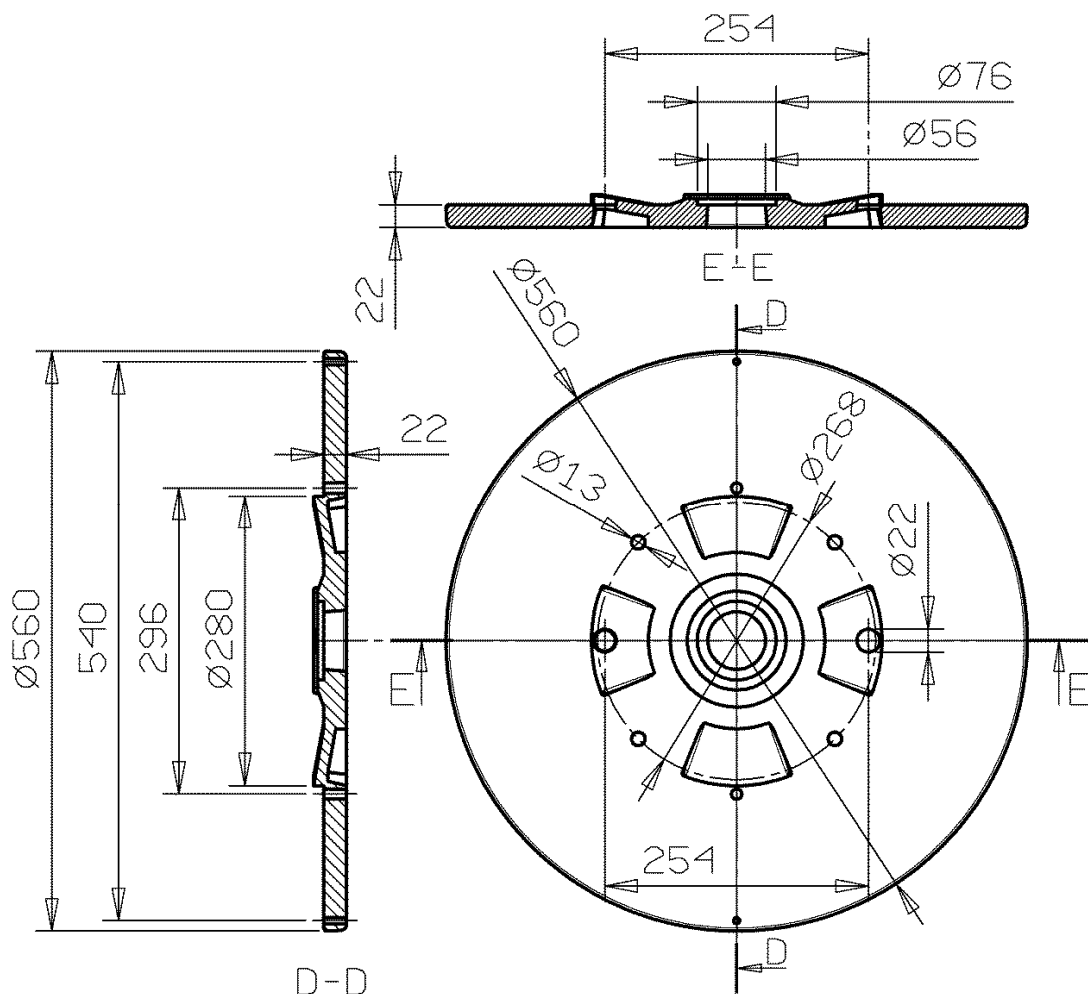

JOUE DE TOURET Ø560 mm – FLANGE Ø560 mm

Notre référence : TO140

Poids / Weight : 4.100 kg

Colisage / Package : 240 pièces / units

100% recyclable